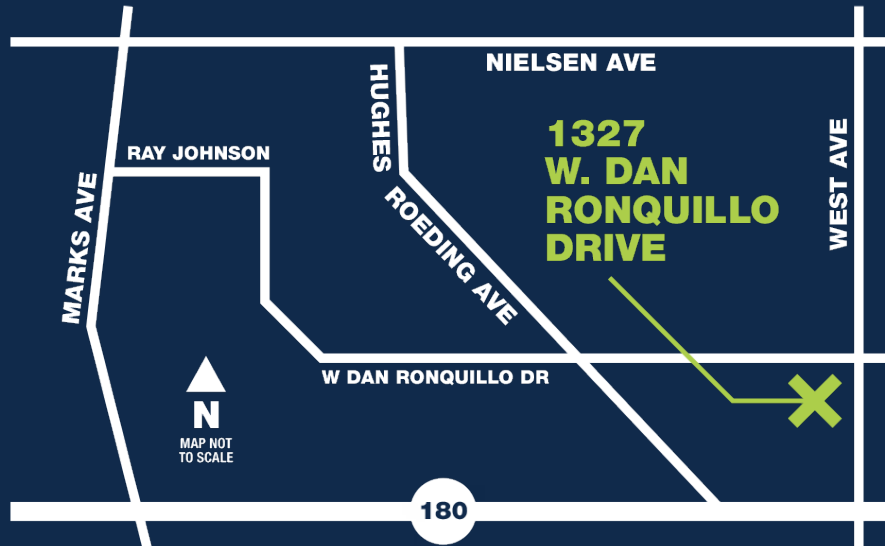

# ENVIRONMENTAL COMPLIANCE CENTER

Abierto Viernes y Sabado 9 am - 3 pm  
Cerrado Durante Dias Festivos

**Entrega Gratuita de Desechos Domésticos Peligrosos  
Para Todos Los Residentes del Condado de Fresno**