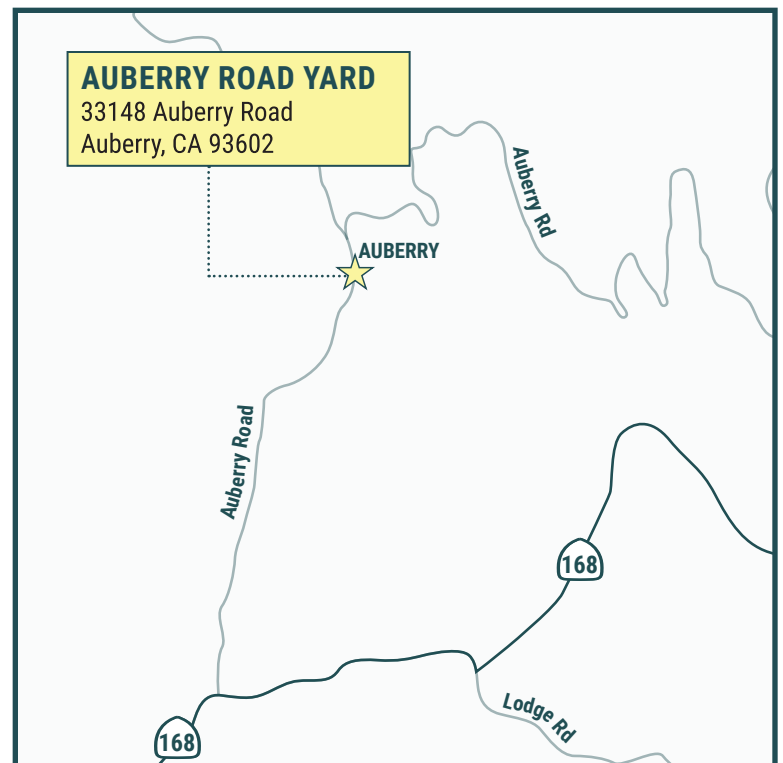

MAP LEGEND LEYENDA DEL MAPA

★ Tire Drop Off Location
Lugar de entrega de llantas

41 5 168 Highways
Carreteras

California Department of
Resources Recycling and Recovery
1001 I Street
Sacramento, CA 95814
Phone: (866) 896-0600
www.calrecycle.ca.gov

FUNDED BY A GRANT FROM:

The California Department of Resources Recycling and Recovery

FINANCIADO CON UNA SUBVENCIÓN DEL:

Departamento de Recursos Para Reciclado y Restauración de California